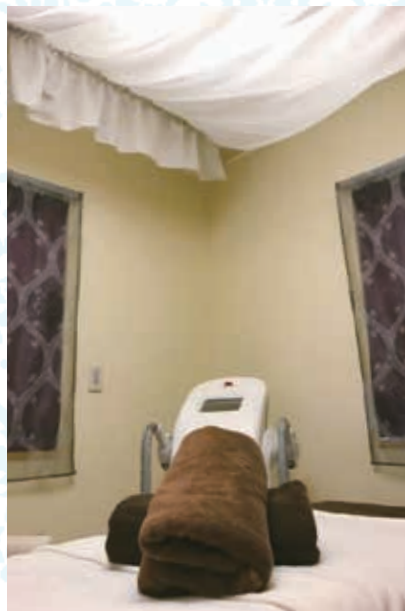

SHR脱毛のしくみ

ITAA 美容機器認証取得。
高い安全性と機能性を実現！

もしものトラブル時は
専門医がサポート！

初めまして、Nデザインの中村です。

私がこのお店をオープンさせたきっかけは、お客様はもちろんのこと自分も納得のいくエステサロンを開きたいと思ったから。

大好きな美容のお仕事だからこそ、妥協はしたくない。

そして今回出会ったのが、この最新脱毛機。

効果・安全性共に脱毛の常識を覆す私も納得、自慢の1台です。是非1度ご体験下さい(^^)