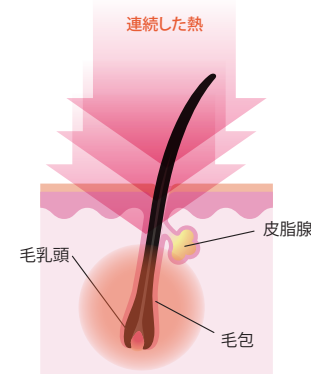

Nデザインはこんなお店

1回で全身できないの？ ショック・・・

従来のマシンだと2時間～3時間かかっていた全身脱毛も当店なら1時間！スピーディーに終わるので1回で全身まるごと出来ます。予約がとれない心配もなしです。

光脱毛は3年くらい通うと聞きました・・・

当店のマシンは新理論 SHR 方式により、最短半年で完了！毛周期に関係なく毎月通えるので、最短ルートで脱毛できます。始めるなら今です♪

エステって勧誘がすごそう・・・

無理な勧誘・販売は一切しておりません。お客様にリラックスしてお過ごし頂けるようなサロン作りをしています。安心してお越し下さい♪

日焼けした肌はNG! 断られてしまいました・・・

当店のマシンでなら日焼けした肌もOKです。うぶ毛や金髪にもアプローチが出来るので、「他では断られた！抜けなかった！」方、ぜひお待ちしております！

SHR脱毛ってどんな脱毛？

SHR(スーパー・ヘア・リムーバル)方式は、メラニン色素ではなく毛を作る組織を含めた毛包全体に熱を連続で与えて蓄熱し、毛の再生をしにくくする脱毛方式です。肌にダメージを与えず、痛みの心配がなく、かつ毛周期や肌の色、毛の色に影響されず施術できます。また、脱毛と同時に美肌も期待できます。